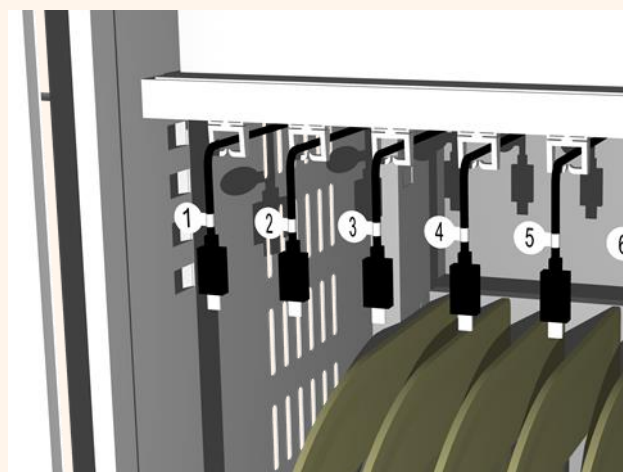

お問い合わせ先：株式会社三陽電設 大阪府摂津市新在家1-25-14

TEL：06-6349-5511 FAX：06-6349-3985

Mail：info@sanyo-densetsu.com

担当：企画推進室