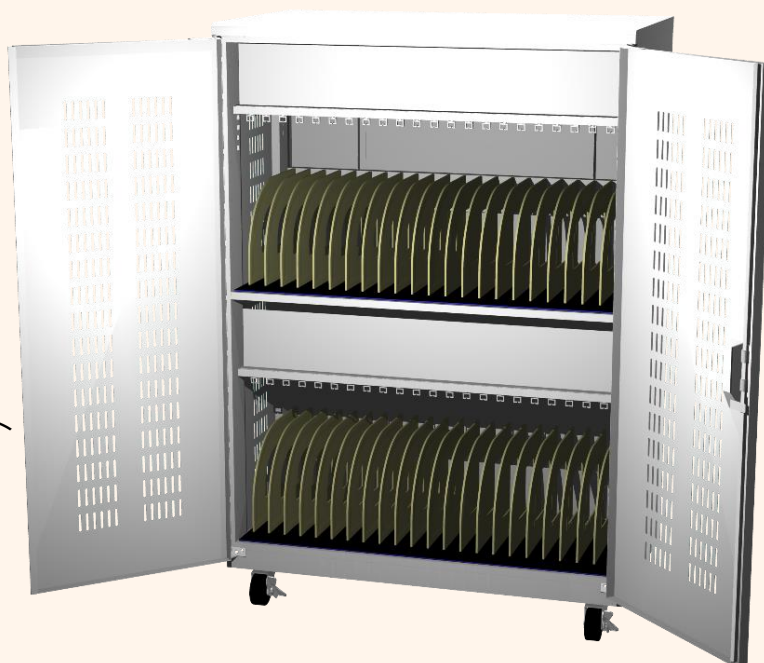

PC充電保管庫 (22台収納タイプ)

型番	SY-22PT-CC	
サイズ (mm)	本体	W 820 × H 755 × D 450 * ストッパー付きキャスターφ65(H85)含む
	最大端末収納スペース部	W 780 × H 365 × D 330 * 個別収納スペース: W30 × H365 × D330
	推奨収納端末	W 320 × H 345 × D 30 以下
重量	約40kg	
素材	本体/スチール製(粉体塗装、ホワイト)	
最大収納数	22台	
固定方法	床面固定(専用金具添付)、壁面固定	
付属品	輪番充電器、OAタップ(4個口)×6本	
価格	オープン価格	

- 収納スペースは上下2段構成。
[上段] 輪番充電器、OAタップ、アダプタ
[下段] タブレット/モバイルPC端末
- 端末は、最大22台収納可能。
- 端末間の仕切板を取外すことで、幅の広い機器の収納も可能。
- 帯電防止クッションマット付き。

- 前面は取出しやすい観音扉を採用。
- 開いた扉への衝突を防止するため、扉は側面へのマグネット固定が可能。
- 前面扉には、保管時に施錠できるシリンダー錠を使用。

- 管理に便利な「収納場所管理シール」と「充電ケーブル用タグシール」付き。

お問い合わせ先：株式会社三陽電設 大阪府摂津市新在家1-25-14

TEL：06-6349-5511 FAX：06-6349-3985

Mail：info@sanyo-densetsu.com

担当：企画推進室

PC充電保管庫 (44台収納タイプ)

型番	SY-44PT-CC	
サイズ (mm)	本体	W 820 × H 1202 × D 450 * ストッパー付きキャスターφ65(H85)含む
	最大端末収納スペース部	W 780 × H 340 × D 330 * 個別収納スペース: W30 × H340 × D330
	推奨収納端末	W 320 × H 320 × D 30 以下
重量	約60kg	
素材	本体/スチール製(粉体塗装、ホワイト)	
最大収納数	44台	
固定方法	床面固定(専用金具添付)、壁面固定	
付属品	輪番充電器、OAタップ(8個口)×6本	
価格	オープン価格	

- タブレット収納スペースは、最大上下22台ずつ収納可能。
- 仕切板を取外すことで、幅の広い端末の収納も可能。
- 上下2ヶ所にタップ・アダプタ等を格納する収納スペースあり。
- 開いた扉への衝突を防止するため、扉は270°開閉、側面へのマグネット固定が可能。
- 帯電防止クッションマット付き。

- メンテナンス用背面パネルを取外すことで、配線等の調整が可能。
- 背板の取付け穴を利用した壁面固定が可能。