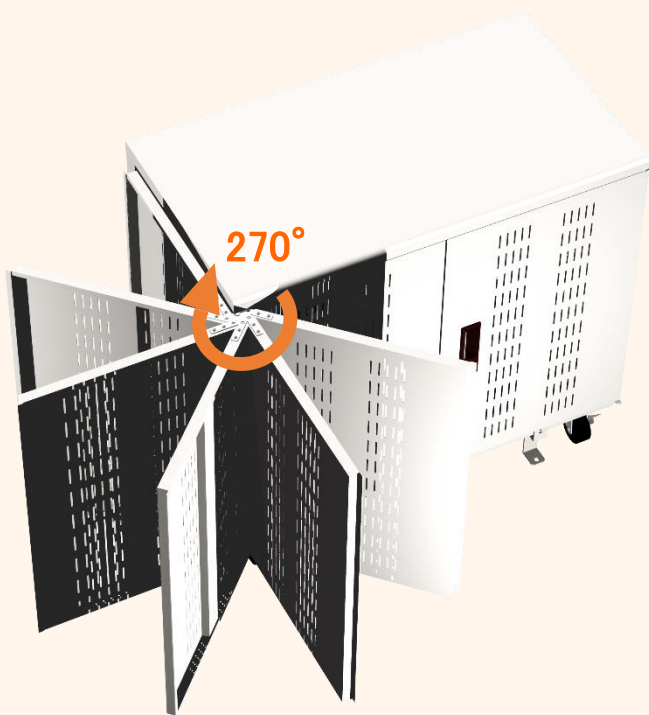

PC充電保管庫 (22台収納タイプ)

型番	SY-22PT-CC	
サイズ (mm)	本体	W 820 × H 755 × D 450 * ストッパー付きキャスターφ65(H85)含む
	最大端末収納スペース部	W 780 × H 365 × D 330 * 個別収納スペース: W30 × H365 × D330
	推奨収納端末	W 320 × H 345 × D 30 以下
重量	約40kg	
素材	本体/スチール製(粉体塗装、ホワイト)	
最大収納数	22台	
固定方法	床面固定(専用金具添付)、壁面固定	
付属品	輪番充電器、OAタップ(4個口)×6本	
価格	オープン価格	

- 収納スペースは上下2段構成。
[上段] 輪番充電器、OAタップ、アダプタ
[下段] タブレット/モバイルPC端末
- 端末は、最大22台収納可能。
- 端末間の仕切板を取外すことで、幅の広い機器の収納も可能。
- 帯電防止クッションマット付き。

- 前面は取出しやすい観音扉を採用。
- 開いた扉への衝突を防止するため、扉は側面へのマグネット固定が可能。
- 前面扉には、保管時に施錠できるシリンダー錠を使用。

- 管理に便利な「収納場所管理シール」と「充電ケーブル用タグシール」付き。

お問い合わせ先：株式会社三陽電設 大阪府摂津市新在家1-25-14

TEL：06-6349-5511 FAX：06-6349-3985

Mail：info@sanyo-densetsu.com

担当：企画推進室

PC充電保管庫 (44台収納タイプ)

型番	SY-44PT-CC	
サイズ (mm)	本体	W 820 × H 1202 × D 450 * ストッパー付きキャスターφ65(H85)含む
	最大端末収納スペース部	W 780 × H 340 × D 330 * 個別収納スペース: W30 × H340 × D330
	推奨収納端末	W 320 × H 320 × D 30 以下
重量	約60kg	
素材	本体/スチール製(粉体塗装、ホワイト)	
最大収納数	44台	
固定方法	床面固定(専用金具添付)、壁面固定	
付属品	輪番充電器、OAタップ(8個口)×6本	
価格	オープン価格	

- タブレット収納スペースは、最大上下22台ずつ収納可能。
- 仕切板を取外すことで、幅の広い端末の収納も可能。
- 上下2ヶ所にタップ・アダプタ等を格納する収納スペースあり。
- 開いた扉への衝突を防止するため、扉は270°開閉、側面へのマグネット固定が可能。
- 帯電防止クッションマット付き。

- メンテナンス用背面パネルを取外すことで、配線等の調整が可能。
- 背板の取付け穴を利用した壁面固定が可能。