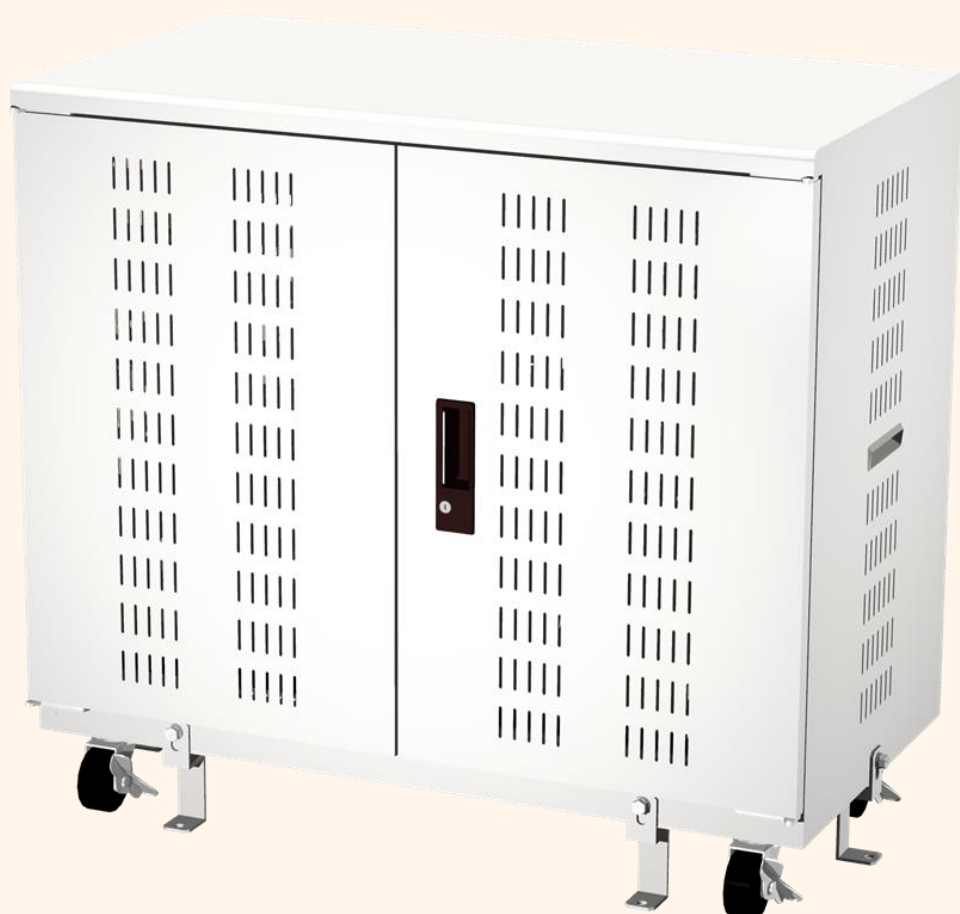

PC充電保管庫 (22台収納タイプ)

型番	SY-22PT-CC	
サイズ (mm)	本体	W 820 × H 755 × D 450 * ストッパー付きキャスターφ65(H85)含む
	最大端末収納スペース部	W 780 × H 365 × D 330 * 個別収納スペース: W30 × H365 × D330
	推奨収納端末	W 320 × H 345 × D 30 以下
重量	約40kg	
素材	本体/スチール製(粉体塗装、ホワイト)	
最大収納数	22台	
固定方法	床面固定(専用金具添付)、壁面固定	
付属品	輪番充電器、OAタップ(4個口)×6本	
価格	オープン価格	

- 収納スペースは上下2段構成。
[上段] 輪番充電器、OAタップ、アダプタ
[下段] タブレット/モバイルPC端末
- 端末は、最大22台収納可能。
- 端末間の仕切板を取外すことで、幅の広い機器の収納も可能。
- 帯電防止クッションマット付き。

- 前面は取出しやすい観音扉を採用。
- 開いた扉への衝突を防止するため、扉は側面へのマグネット固定が可能。
- 前面扉には、保管時に施錠できるシリンダー錠を使用。

- 管理に便利な「収納場所管理シール」と「充電ケーブル用タグシール」付き。

お問い合わせ先：株式会社三陽電設 大阪府摂津市新在家1-25-14

TEL：06-6349-5511 FAX：06-6349-3985

Mail：info@sanyo-densetsu.com

担当：企画推進室

PC充電保管庫 (44台収納タイプ)

型番	SY-44PT-CC	
サイズ (mm)	本体	W 820 × H 1202 × D 450 * ストッパー付きキャスターφ65(H85)含む
	最大端末収納スペース部	W 780 × H 340 × D 330 * 個別収納スペース: W30 × H340 × D330
	推奨収納端末	W 320 × H 320 × D 30 以下
重量	約60kg	
素材	本体/スチール製(粉体塗装、ホワイト)	
最大収納数	44台	
固定方法	床面固定(専用金具添付)、壁面固定	
付属品	輪番充電器、OAタップ(8個口)×6本	
価格	オープン価格	

- タブレット収納スペースは、最大上下22台ずつ収納可能。
- 仕切板を取外すことで、幅の広い端末の収納も可能。
- 上下2ヶ所にタップ・アダプタ等を格納する収納スペースあり。
- 開いた扉への衝突を防止するため、扉は270°開閉、側面へのマグネット固定が可能。
- 帯電防止クッションマット付き。

- メンテナンス用背面パネルを取外すことで、配線等の調整が可能。
- 背板の取付け穴を利用した壁面固定が可能。