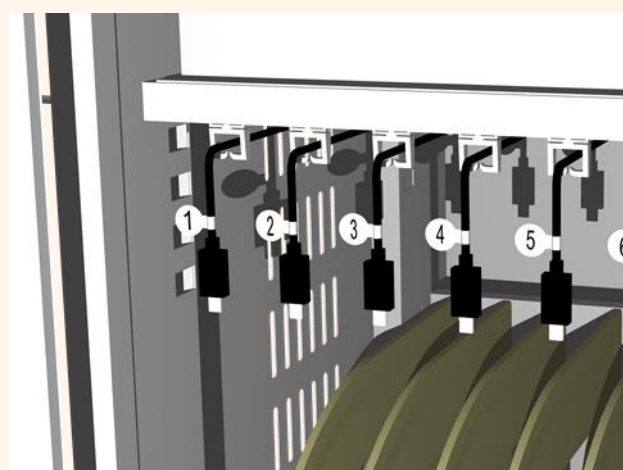

お問い合わせ先：株式会社三陽電設 大阪府摂津市新在家1-25-14

TEL：06-6349-5511 FAX：06-6349-3985

Mail：info@sanyo-densetsu.com

担当：企画推進室